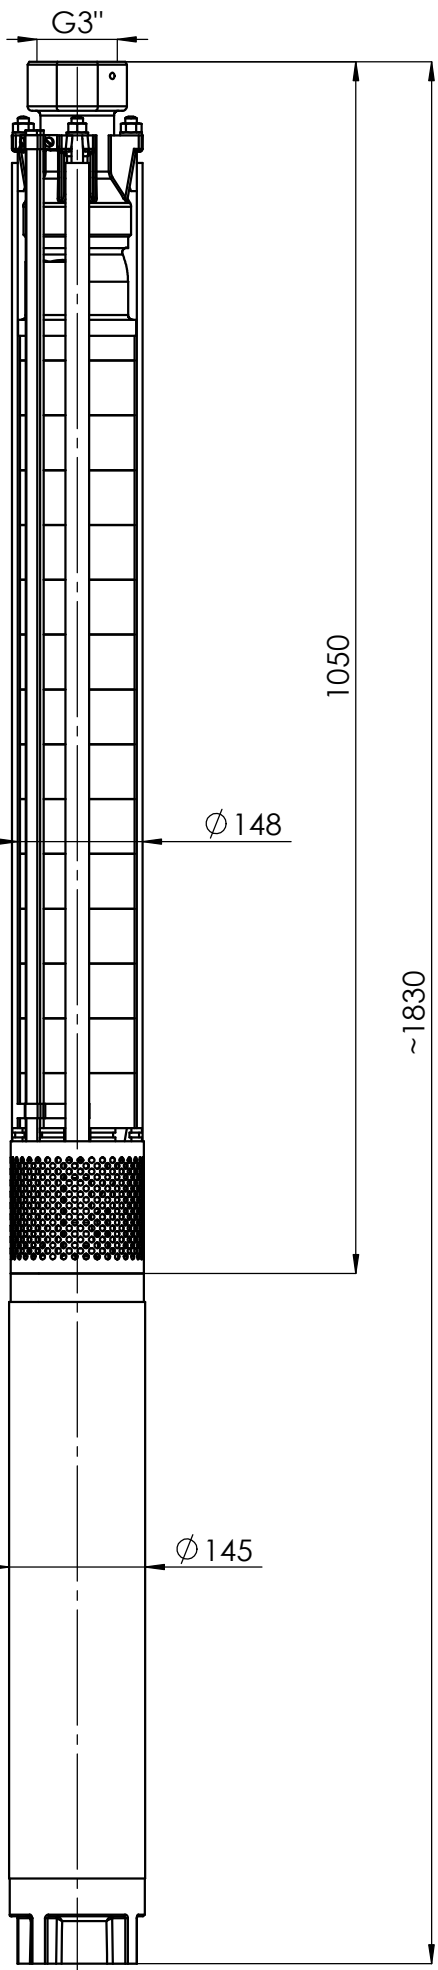

1

2

3

4

A

B

C

D

E

A

B

C

D

masa/weight/bec:~92kg	6"	HYDRO-VACUUM S.A. GRUDZIĄDZ ul. Droga Jeziorna 8
GBC.3.10.1.1120_6_13kW	13kW	
	400/500V	