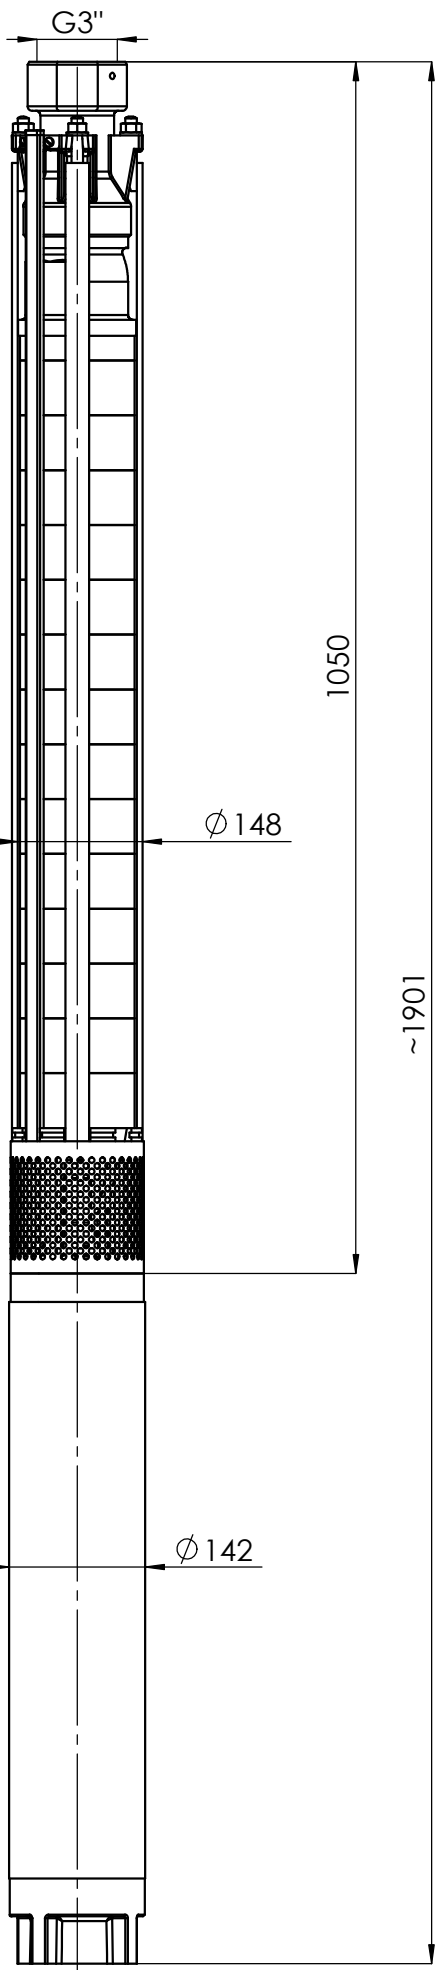

1

2

3

4

A

B

C

D

E

A

B

C

D

masa/weight/bec:~92kg	6"	HYDRO-VACUUM S.A. GRUDZIĄDZ ul. Droga Jeziorna 8
GBC.3.10.1.1120_6_13kW	13kW	
	400/500V	