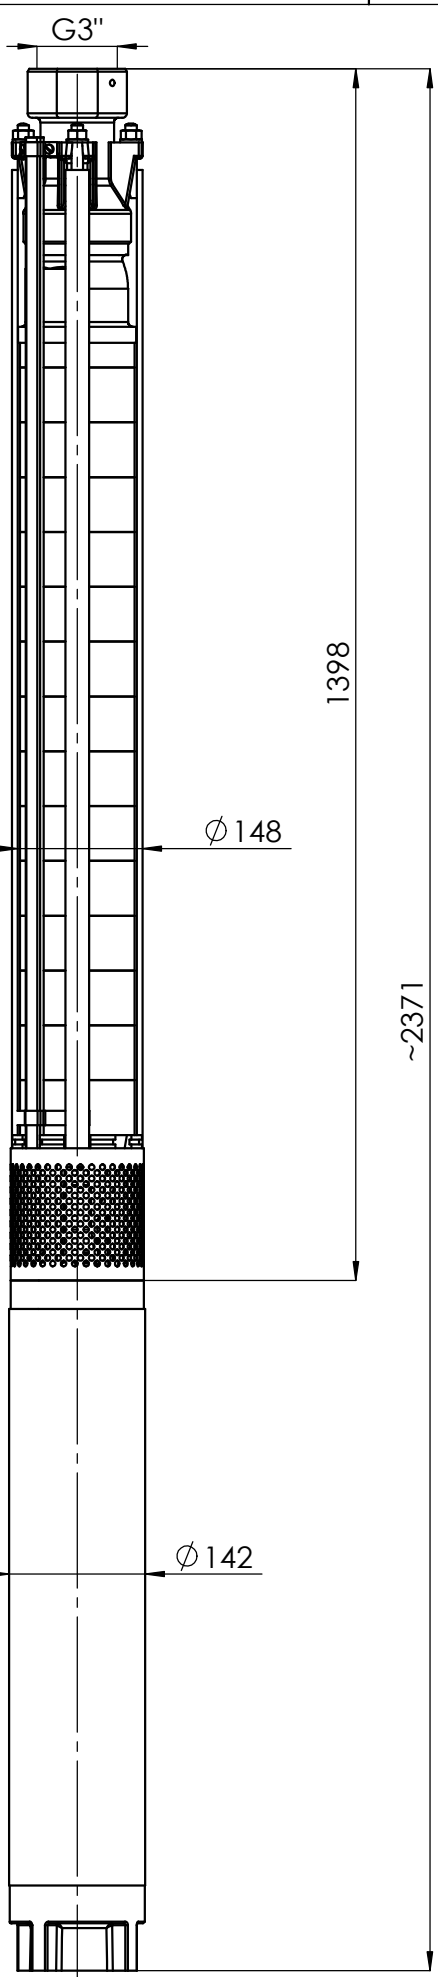

1

2

3

4

A

B

C

D

E

A

B

C

D

masa/weight/vec:~112kg	6"	HYDRO-VACUUM S.A. GRUDZIĄDZ ul. Droga Jeziorna 8
GBC.3.16.1.1120_6_18,5kW	18,5kW	
	400/500V	