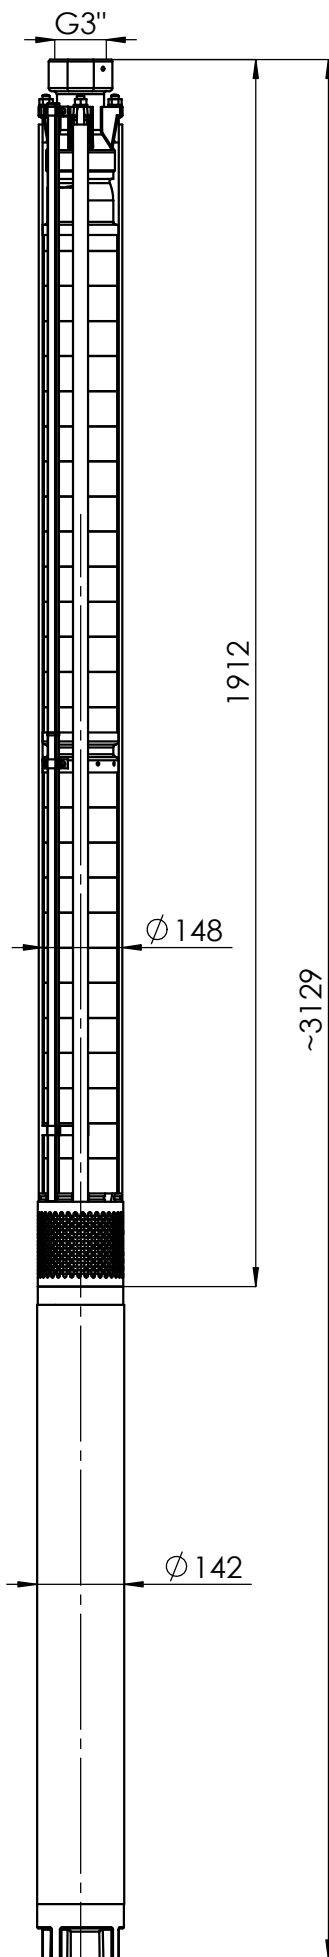

1

2

3

4

A

A

B

B

C

C

D

D

E

masa/weight/vec:~150kg	6"	HYDRO-VACUUM S.A. GRUDZIĄDZ ul. Droga Jeziorna 8
GBC.3.23.1.1120_6_30kW	30kW	
	400/500V	