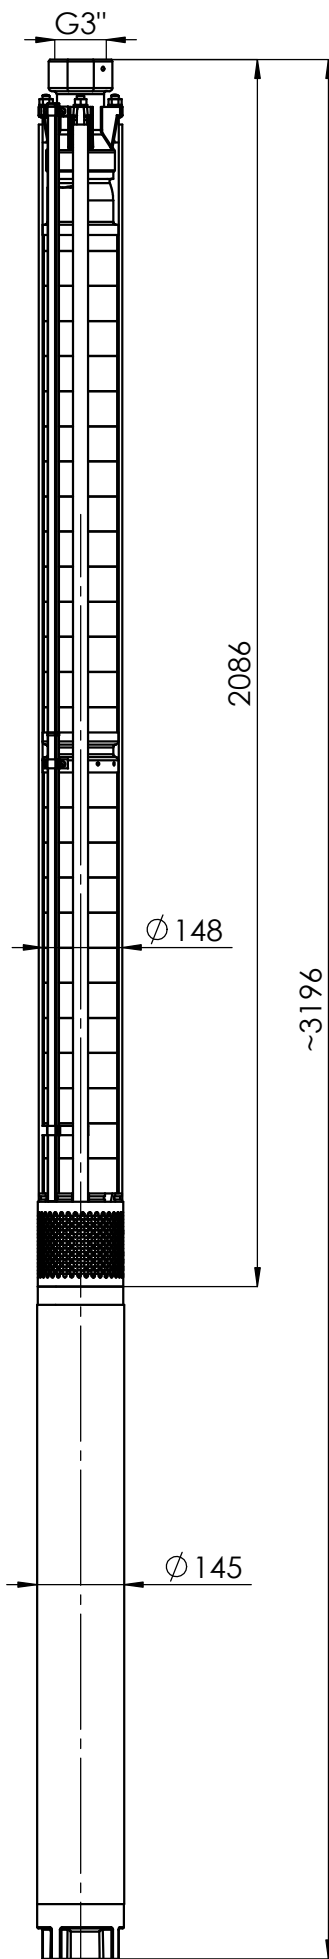

1

2

3

4

A

A

B

B

C

C

D

D

E

masa/weight/bec:~154kg	6"	HYDRO-VACUUM S.A. GRUDZIĄDZ ul. Droga Jeziorna 8
GBC.3.26.1.1120_6_30kW	30kW	
	400/500V	