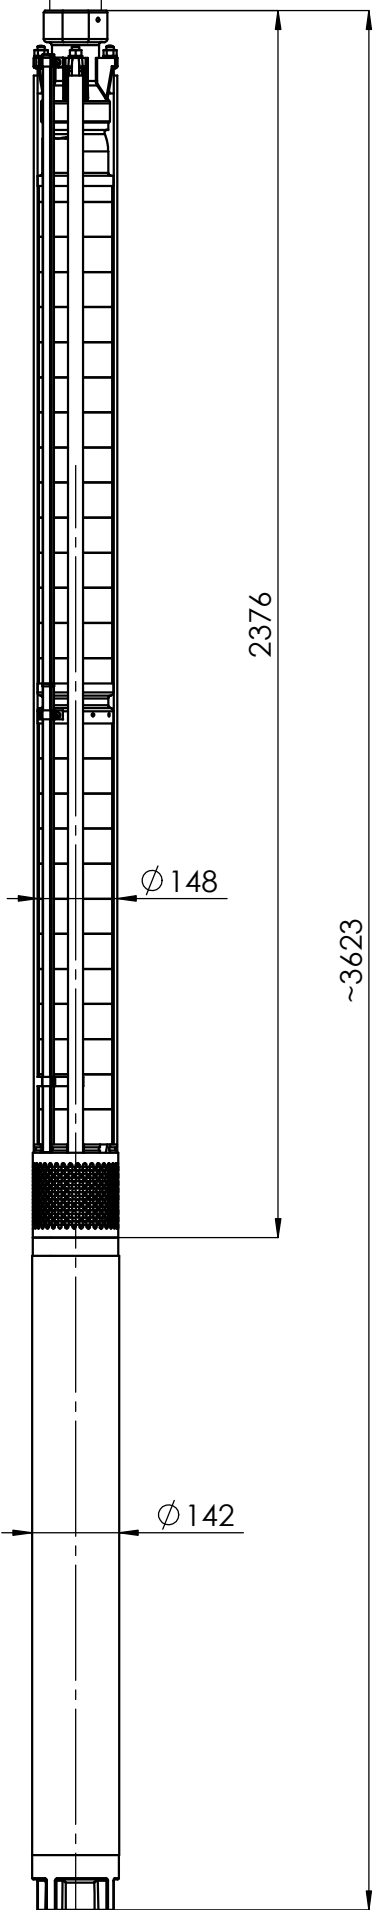

1

2

3

4

A

B

C

D

E

A

B

C

D

G3"

2376

Ø148

~3623

Ø142

masa/weight/vec:~165kg	6"	HYDRO-VACUUM S.A. GRUDZIĄDZ ul. Droga Jeziorna 8
GBC.3.31.1.1120_6_37kW	37kW	
	400/500V	