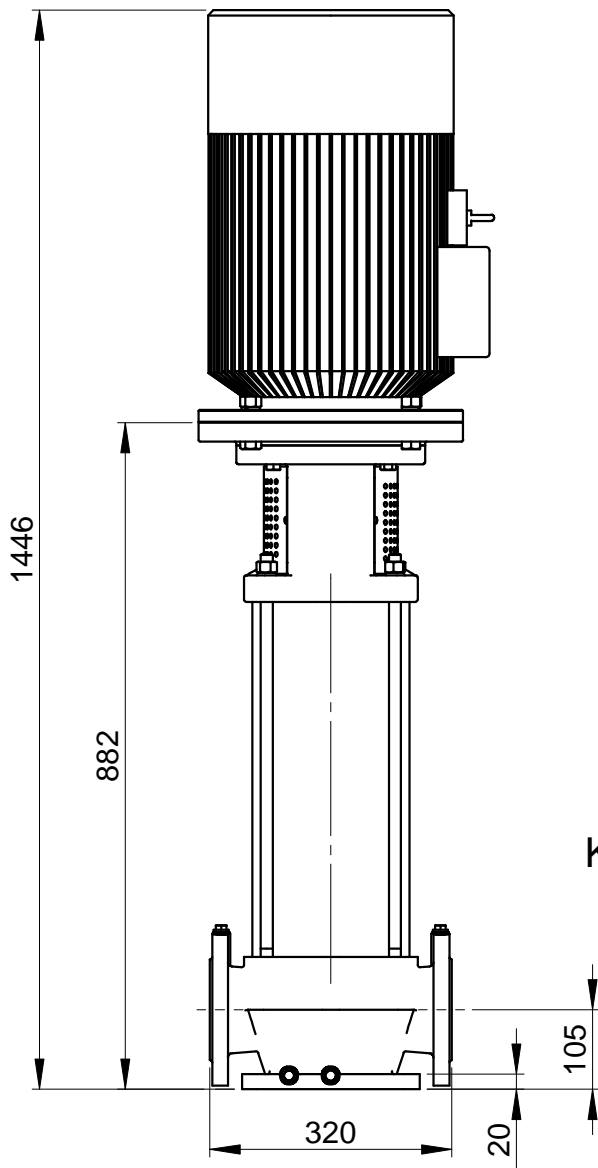

# Agregat pompowy OPA.5.A8

Kołnierz DN80 / PN16

W ↑

Widok „W”