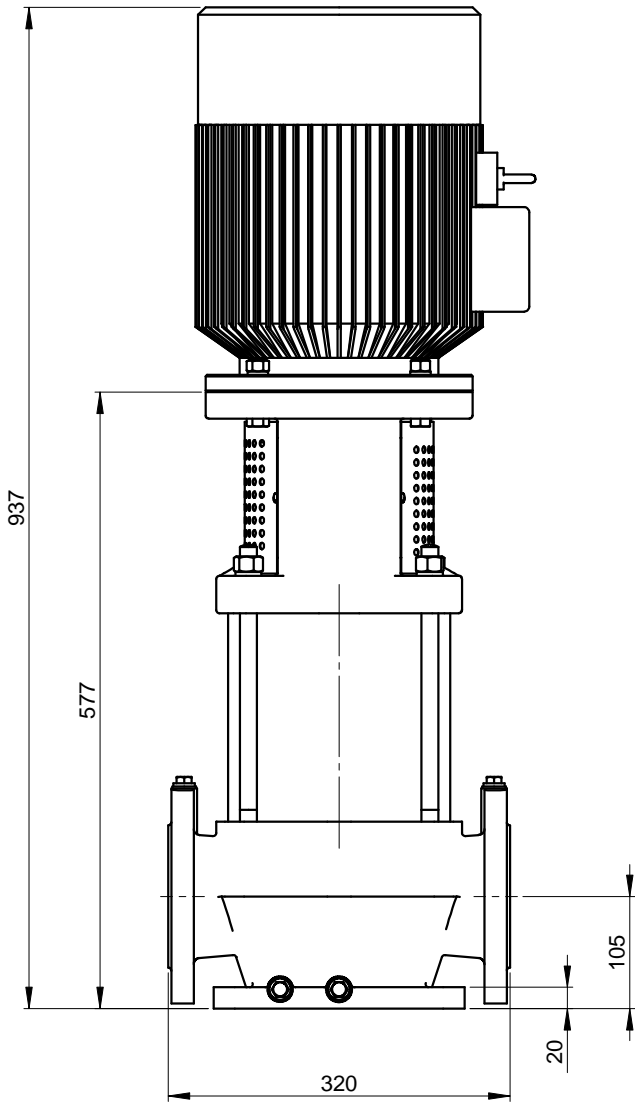

Agregat pompowy OPA.5.B3

W ↑

Kołnierz DN80 / PN16

Widok „W”