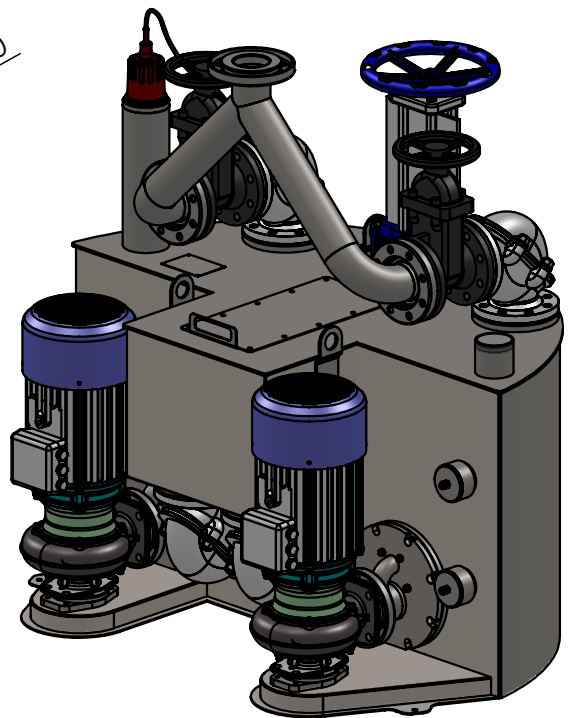

1                      2                      3                      4

## Tłocznia ścieków typ TSB Separacja uchylnymi klapkami

Typowielkość: TSB.1.05; TSB.1.10; TSB.1.20; TSB.1.40

Typowielkość	Wymiary [mm]		
	A	B	C
1.05	1410	400	1382
1.10	1410	400	1382
1.20	1410	500	1422
1.40	1410	500	1422