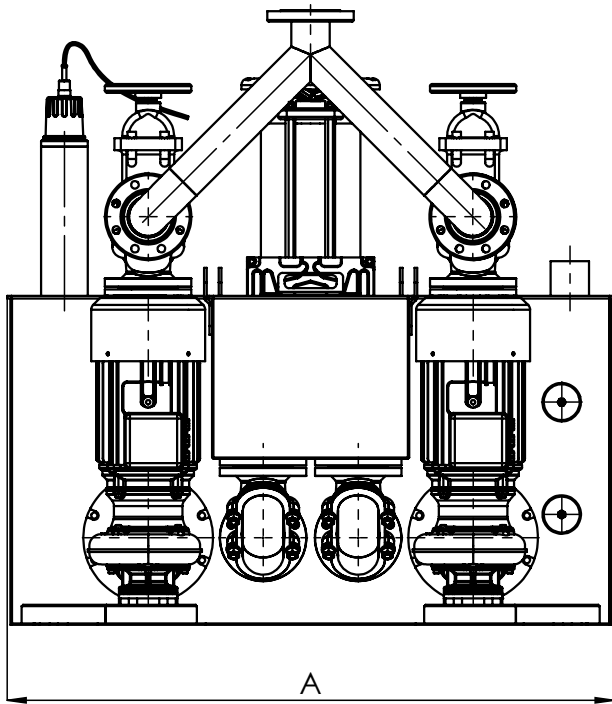

## Tłocznia ścieków typ TSB Separacja uchylnymi klapkami

Typowielkość: TSB.1.05; TSB.1.10; TSB.1.20; TSB.1.40

Typowielkość	Wymiary [mm]		
	A	B	C
1.05	1410	400	1382
1.10	1410	400	1382
1.20	1410	500	1422
1.40	1410	500	1422