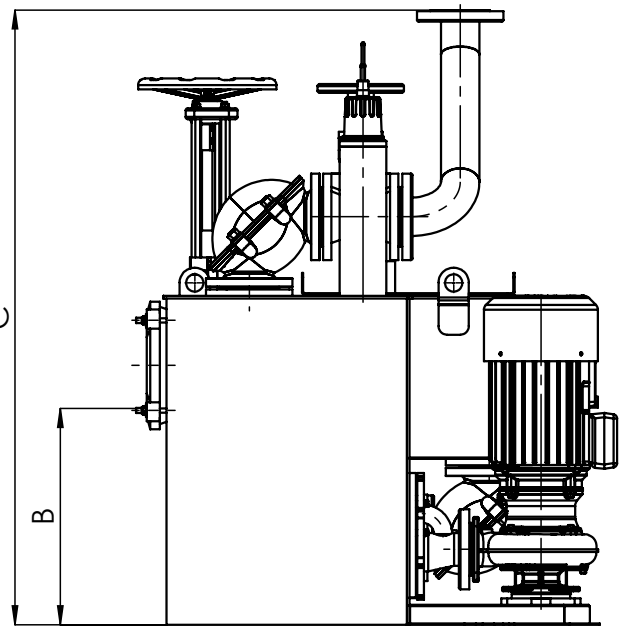

## Tłocznia ścieków typ TSB Separacja uchylnymi klapkami

Typowielkość: TSB.1.05; TSB.1.10; TSB.1.20; TSB.1.40

Typowielkość	Wymiary [mm]		
	A	B	C
1.05	1410	400	1382
1.10	1410	400	1382
1.20	1410	500	1422
1.40	1410	500	1422