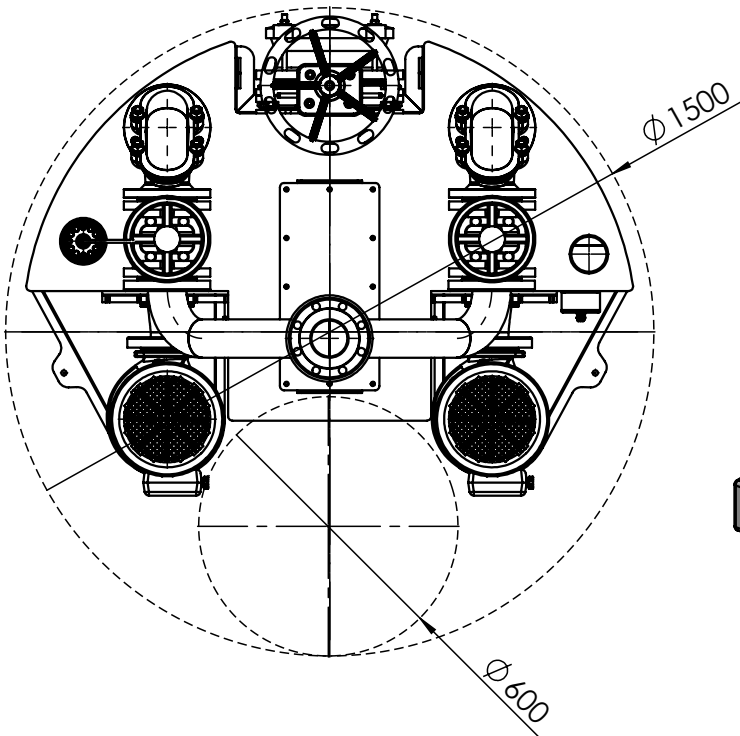

1                      2                      3                      4

## Tłocznia ścieków typ TSB Separacja uchylnymi klapkami

Typowielkość: TSB.1.05; TSB.1.10; TSB.1.20; TSB.1.40

Typowielkość	Wymiary [mm]		
	A	B	C
1.05	1410	400	1382
1.10	1410	400	1382
1.20	1410	500	1422
1.40	1410	500	1422